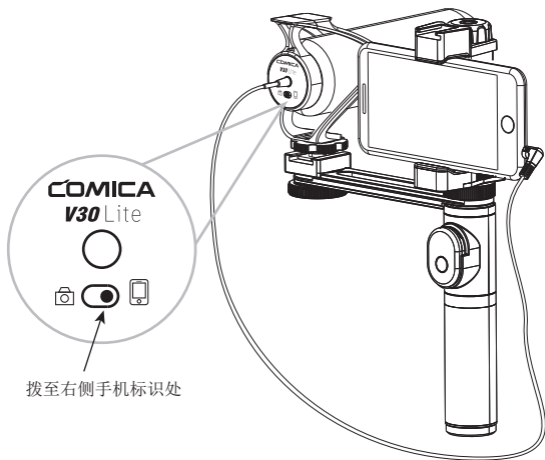

### 1.3 将手机/相机转换开关拨至左侧相机标识处

## 2. 搭配手机使用

- 2.1 将麦克风冷靴底座安装至带冷靴接口的配件（推荐VF-H1），拧紧转牙锁盘至固定

## 2.2 将麦克风3.5mm音频输出线与手机相连

### 2.3 将手机/相机转换开关拨至右侧手机标识处

拨至右侧手机标识处