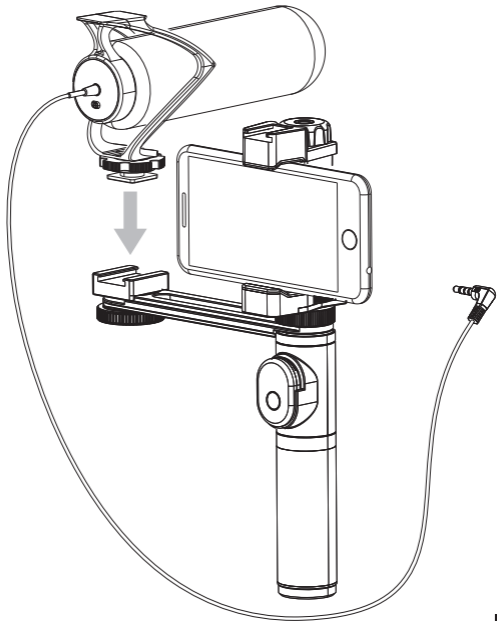

2. 搭配手机使用

- 2.1 将麦克风冷靴底座安装至带冷靴接口的配件（推荐VF-H1），拧紧转牙锁盘至固定