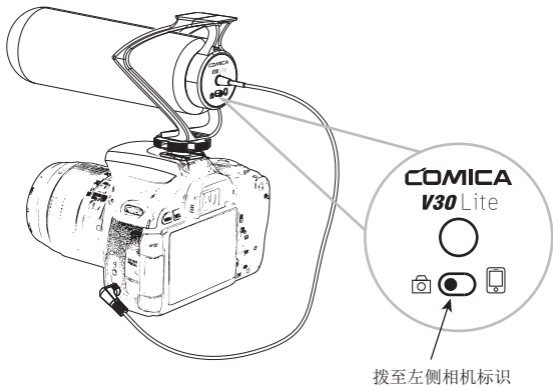

1.3 将手机/相机转换开关拨至左侧相机标识处