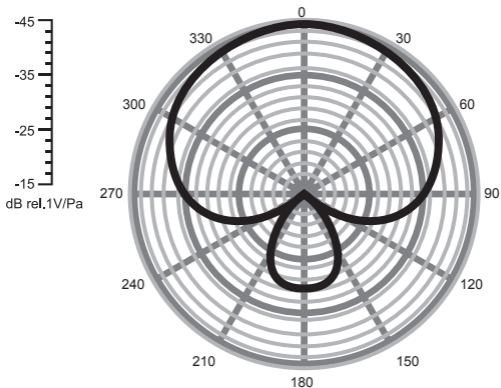

技术参数

指向性	超心型
频响范围	40Hz~20KHz
输出阻抗	2.2 kΩ
最大SPL	>100dB
灵敏度	-34dB$\pm$3dB
信噪比	>68dB
产品重量	52g
产品尺寸	160*50.8*86mm