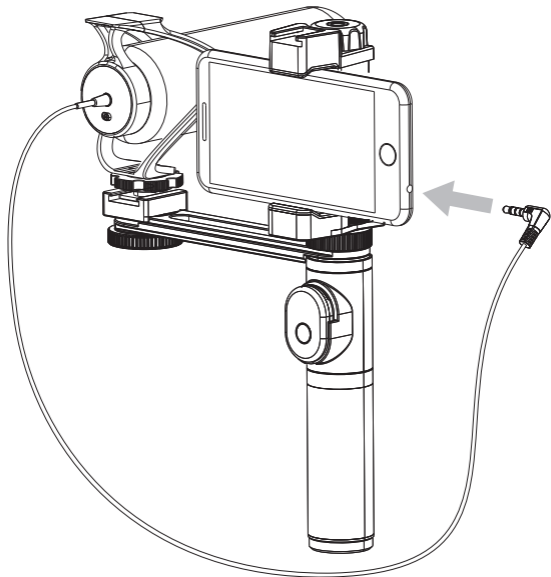

2.2 将麦克风3.5mm音频输出线与手机相连